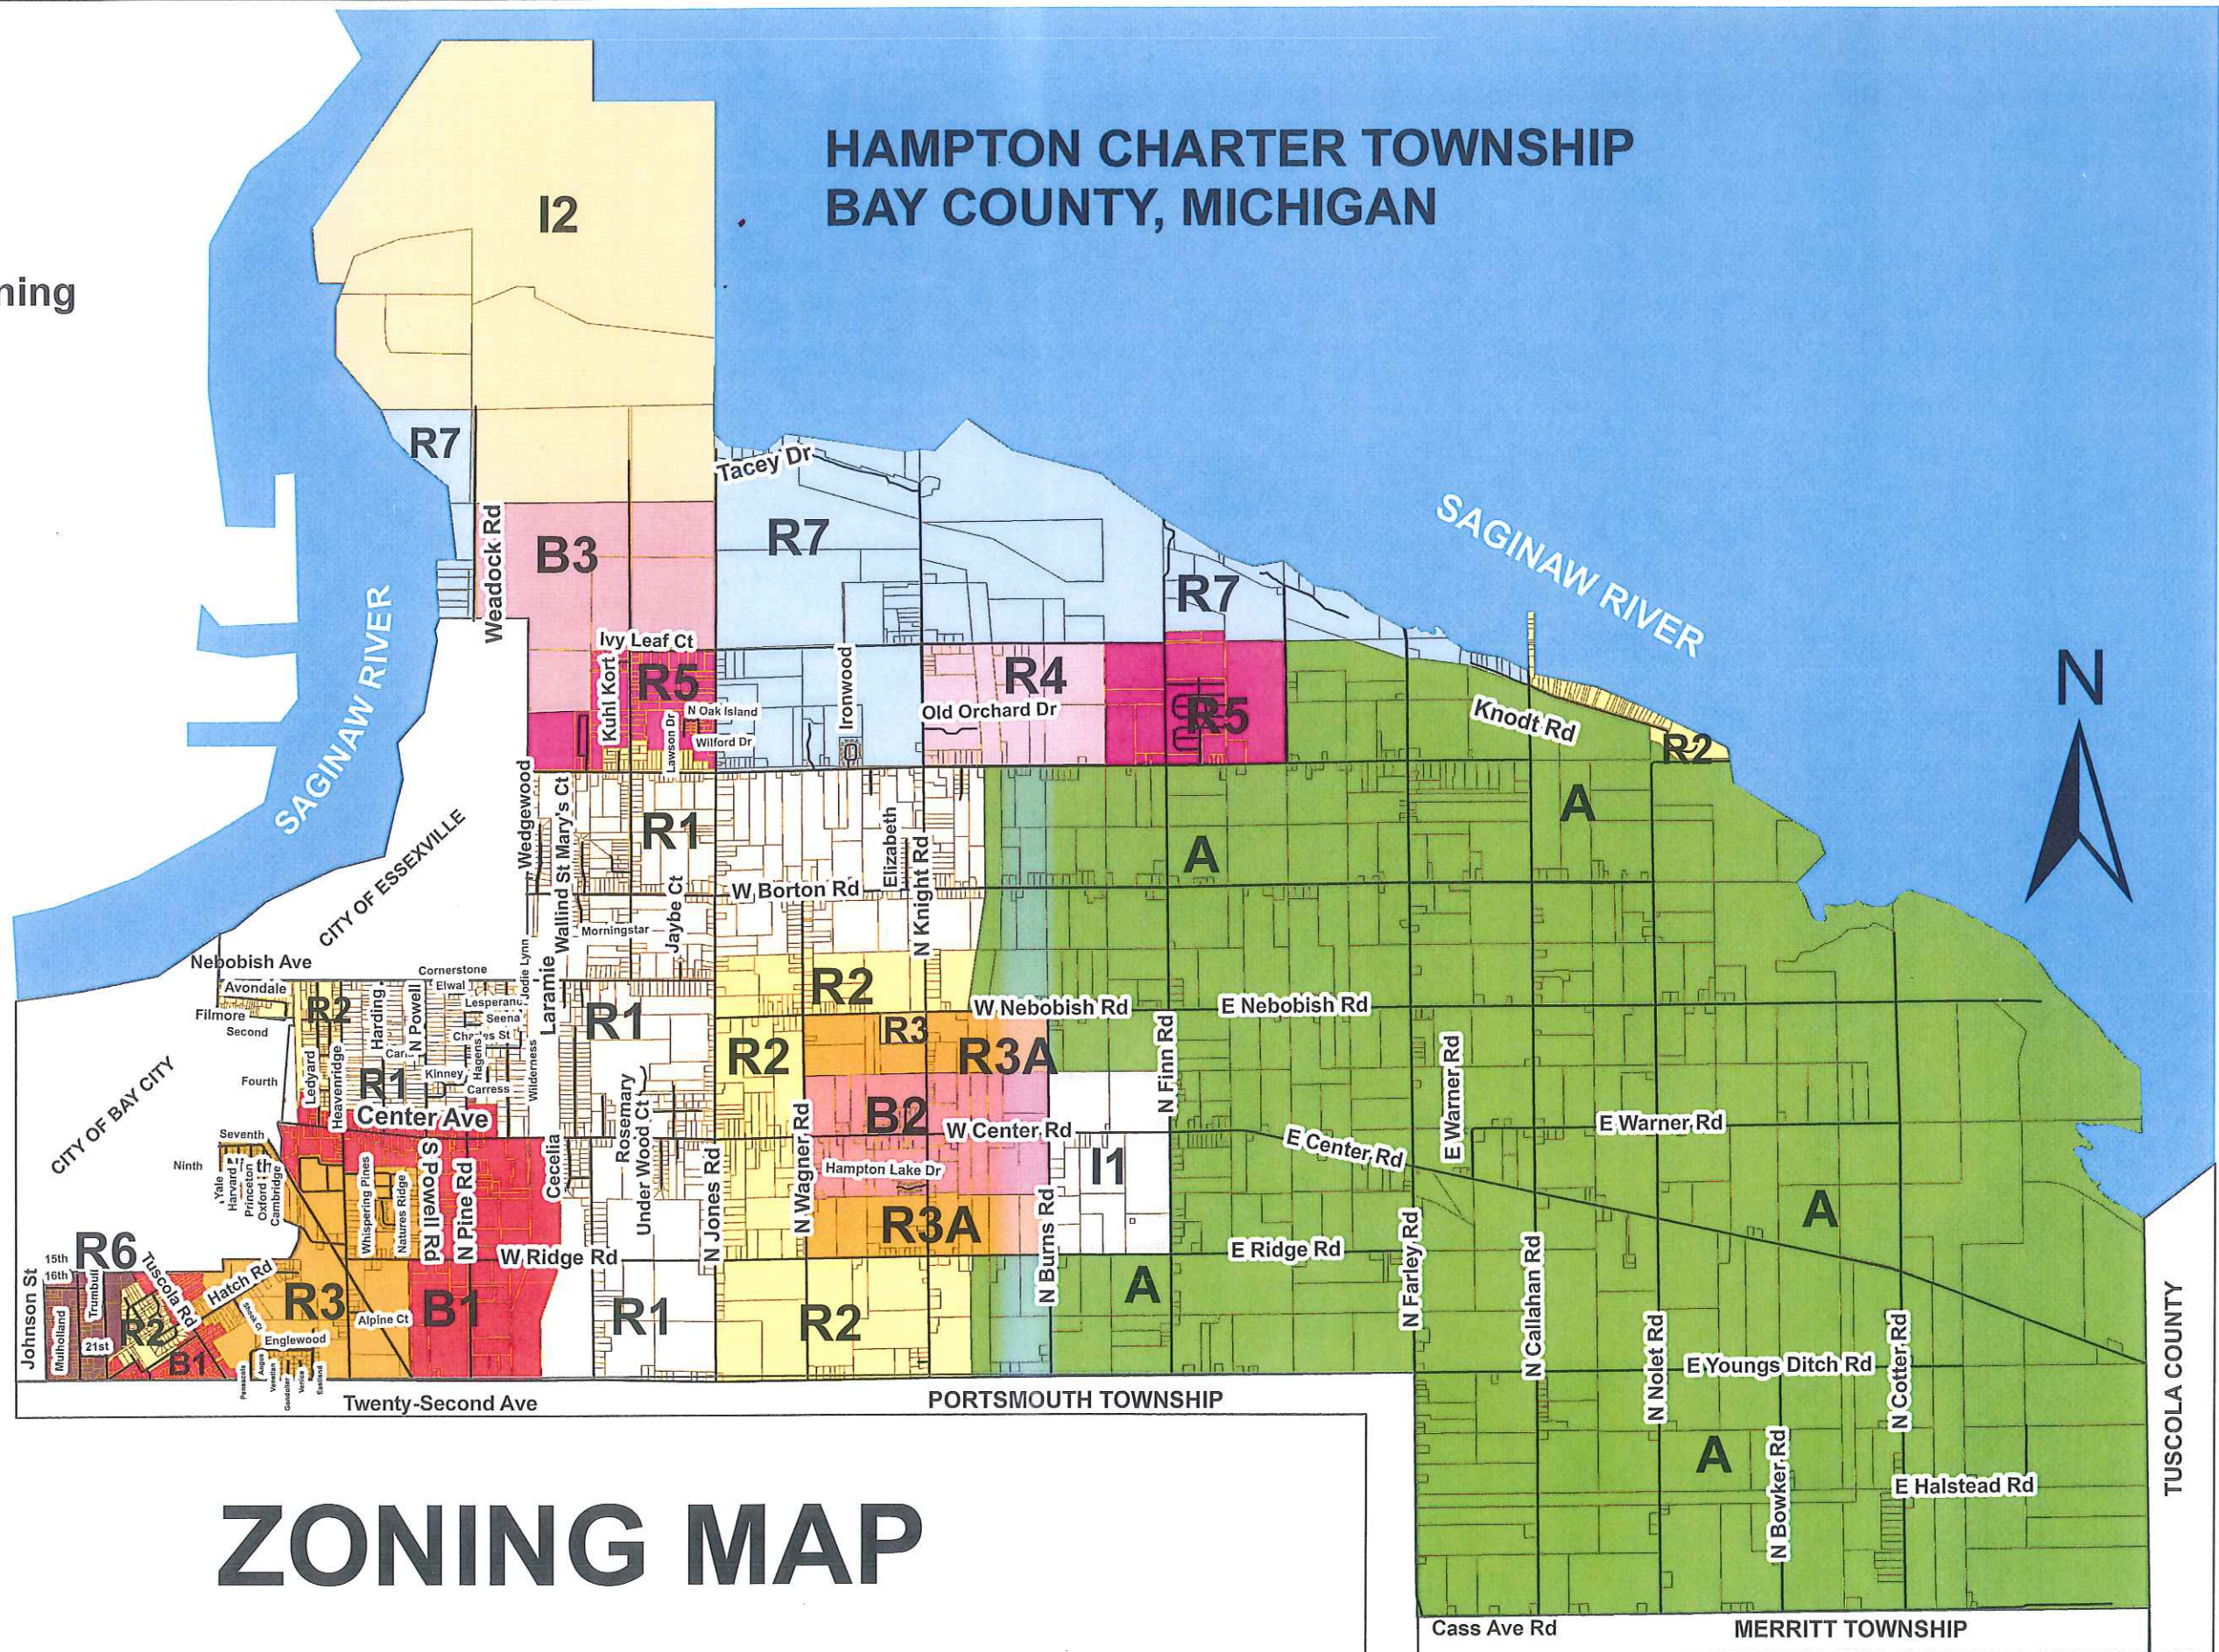

# HAMPTON CHARTER TOWNSHIP BAY COUNTY, MICHIGAN

## Legend

Hampton\_Zoning

## ZONECLASS

- A
- B-1
- B-2
- B-3
- I-1
- I-2
- R-1
- R-2
- R-3
- R-3A
- R-4
- R-5
- R-6
- R-7

# ZONING MAP